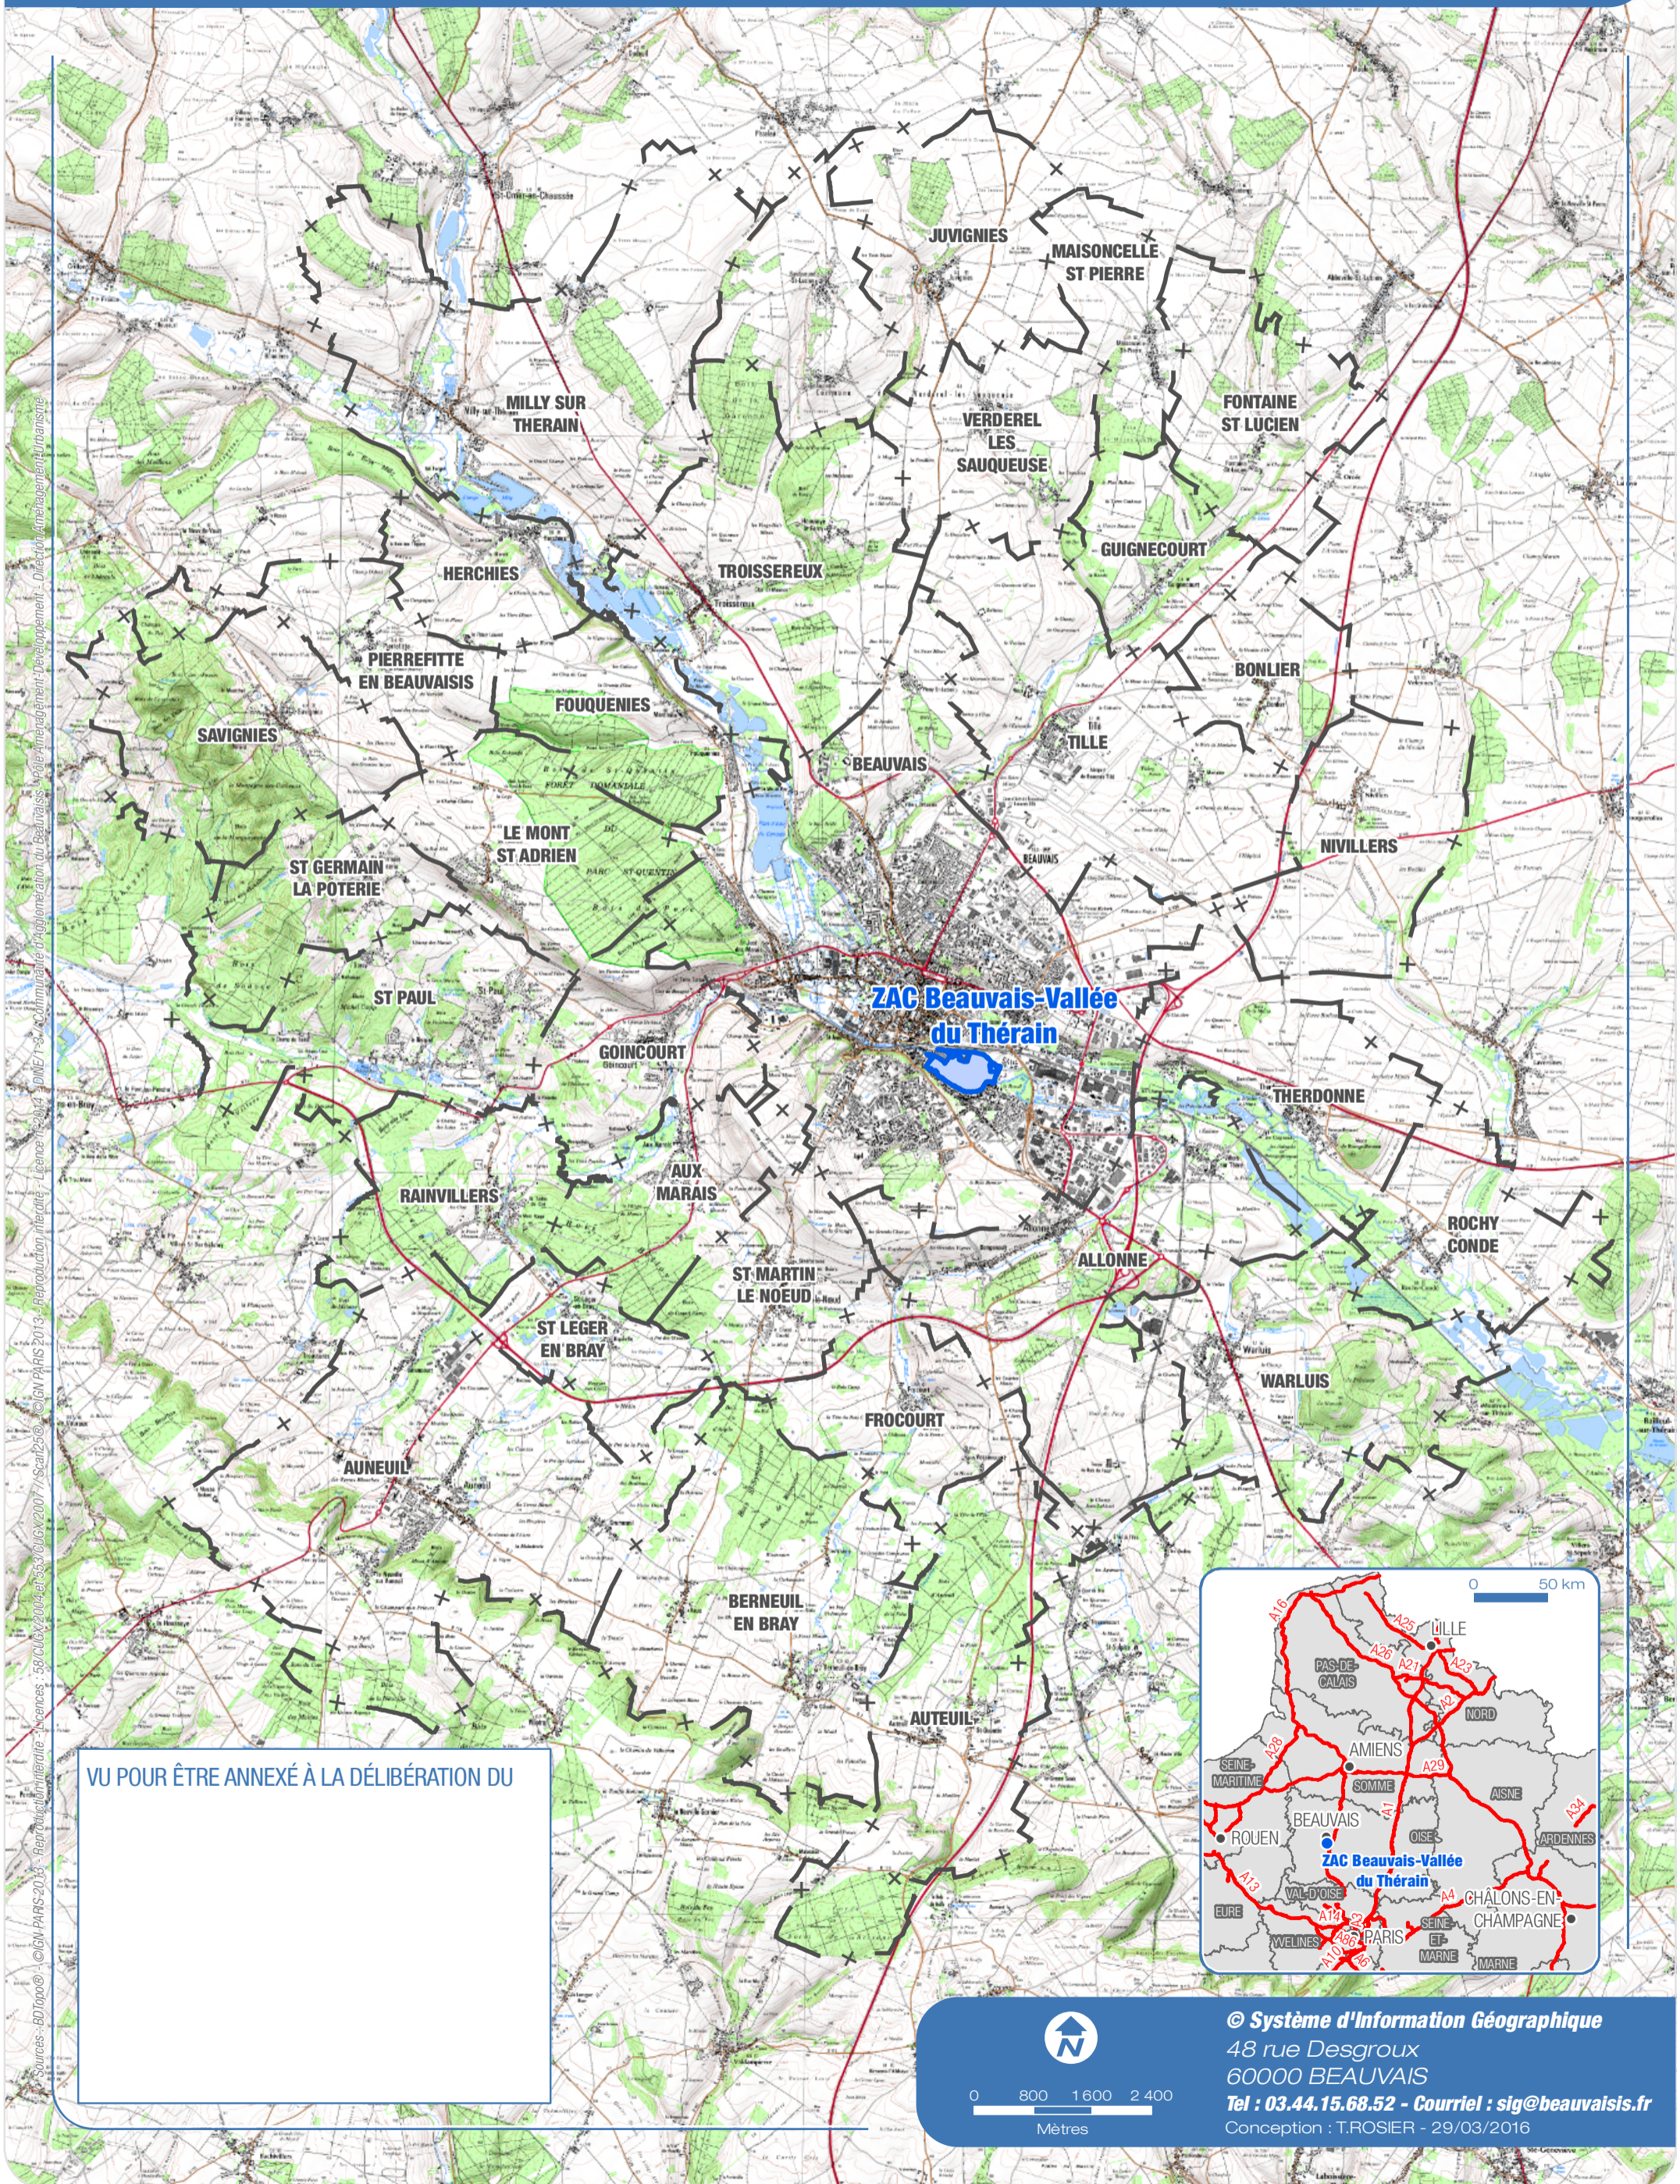

PLAN DE SITUATION DE LA ZAC BEAUVAIS - VALLÉE DU THÉRAIN

Sources : BD Topo© - ©IGN PARIS 2013 - Reproduction interdite - Licence 12014 - DINEP 3 - Communauté d'Agglomération du Beauvaisis - Direction Aménagement Développement

VU POUR ÊTRE ANNEXÉ À LA DÉLIBÉRATION DU

0 800 1600 2400
Mètres